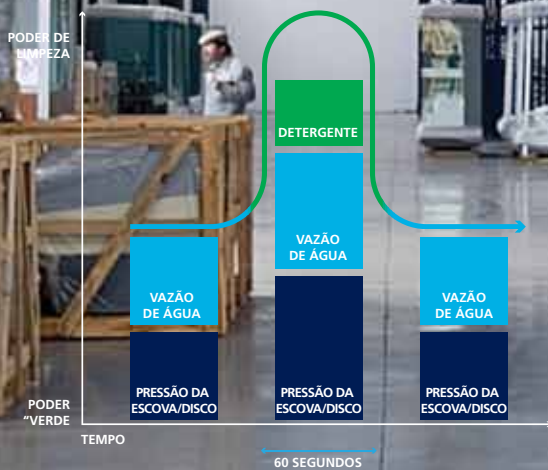

60 segundos de poder máximo

EcoFlex facilita qualquer demanda de trabalho. Aqui estão apenas alguns dos diferentes modos que você pode usar para desenvolver uma rotina flexível ou assumir qualquer desafio de limpeza:

Com água

Perfeito para remover a sujeira da superfície e manter o piso com visual limpo. O modo com água elimina o impacto dos detergentes sobre o ambiente e reduz os custos de limpeza. É a maneira mais verde e econômica de limpar.

Com pouco detergente

Adequado para limpeza de rotina, em locais em que uma pequena quantidade de detergente é suficiente. Água e detergente são distribuídos separadamente na superfície da escova, evitando desperdício da solução.

Detergente padrão

A limpeza pesada que você deseja. Na diluição de detergente, pressão do disco e vazão padrão, você terá uma combinação poderosa o suficiente para eliminar a sujeira de superfícies porosas e cimentadas.

Máximo desempenho

Para limpezas profundas e restauradoras ou desafios inesperados. Nesse modo o EcoFlex aumenta temporariamente (60s) a pressão do disco, a vazão de detergente e da água ao toque de um botão. Você pode chamá-lo de toque mágico. Nós o chamamos de EcoFlex.