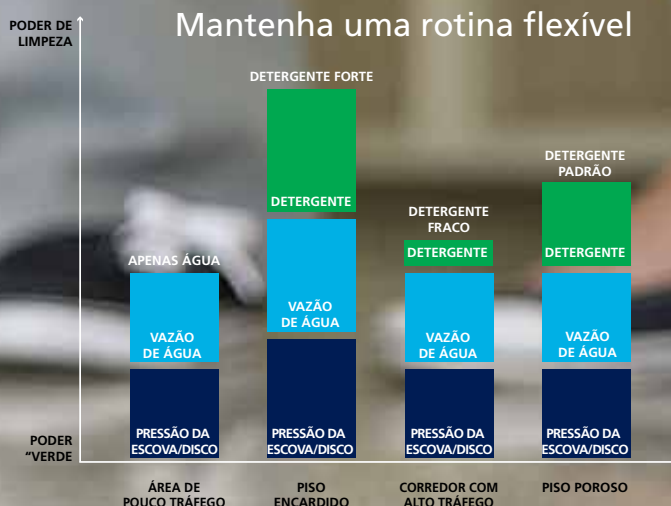

EcoFlex limpa como você. E fazer o trabalho da maneira certa, compensa. Você pode desenvolver uma rotina que funciona e se ajustar rapidamente a qualquer demanda de trabalho. Você terá redução de custos em seu orçamento, limpará com menos impacto ao meio ambiente e manterá os pisos limpos e brilhantes.

Custo-benefício

Flexibilidade significa fazer mais com menos. Com desempenho superior ao alcance dos seus dedos você economizará mão de obra, utilizará menos máquinas, e reduzirá o consumo de água e detergente. As crescentes demandas atuais para eficiência no custo são difíceis de se alcançar. Agora você pode fazer mais com menos.

Ecologicamente correto

EcoFlex combina eficiência e sustentabilidade e eleva a limpeza verde a um novo padrão – que promove a boa saúde e a higiene, além da sustentabilidade ambiental. A eficiência da operação reduz todos os impactos ambientais da limpeza – desde o óbvio (água e detergente) até o não óbvio (tempo de operação da máquina e consumo de energia).

Se ajusta a qualquer rotina

As rotinas de limpeza de pisos são mais fáceis com EcoFlex. O sistema limpa áreas de baixo tráfego apenas com água, utiliza pouco detergente quando é necessário, e alterna para uma configuração de máximo poder de limpeza para limpar superfícies muito sujas. Encontre a configuração que se adequa à sua necessidade, da sua equipe, do seu piso e orçamento.